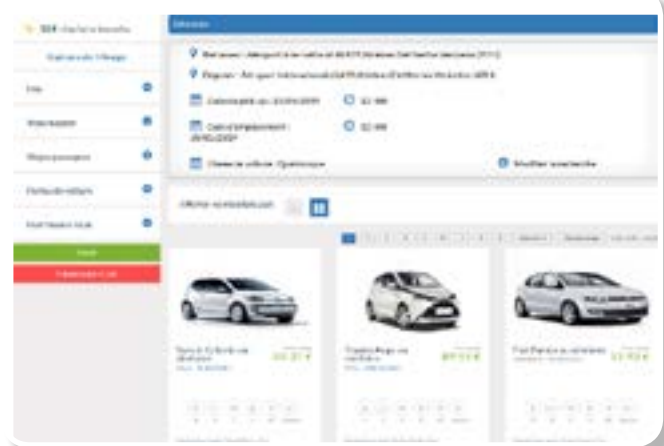

Options de recherche de voitures :

Destination Lieu

Recherche de locations de voiture

Lieu de pick-up

Drop Off (livraison)

Quand

Date de pick-up

Date d'emplacement

Âge du conducteur

Pays de résidence

Transmission

Catégorie de voiture

Sélectionnez le Temps maximal d'attente

FORMULAIRE CLAIR

RECHERCHER

- Sélection de la destination et lieu de la livraison
- Plusieurs compagnies de location voiture sont proposées, dont certaines en "low-cost"
- Dates de location (arrivée et départ)
- L'âge du conducteur et la catégorie de voiture
- Le choix : automatique ou manuel
- Ensuite vous cliquez sur «rechercher»
- Nous la mettrons à votre disposition dans divers villes et îles avec toutes les assurances nécessaires et options possibles.

Reservations possibles aussi par email avec notre service de reservations. Les tarifs seront communiqes par email